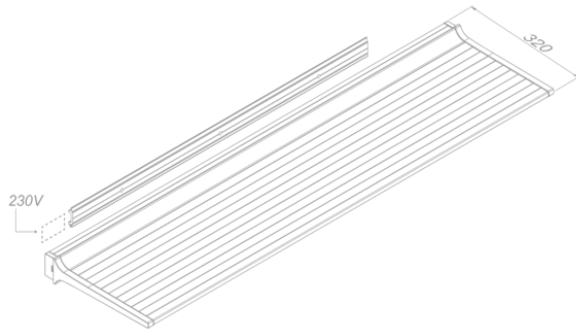

Beleuchtung
Shelf 185
Mineral Black

EAN 5414425253715

Funktionen & Eigenschaften

- Bedienung Gesture Control

Abmessungen

- Gerätemaße (BxTxH) 1837 x 320 x 65

Beleuchtung

- Typ der Funktionsbeleuchtung LED
- Funktionsbeleuchtung dimmbar ▪
- Gross luminous flux functional lighting (Lm) 5400
- Farbtemperatur Funktionsbeleuchtung (K) 2700-4000
- Farbwiedergabeindex (CRI) ≥95
- Typ der Stimmungsbeleuchtung LED
- Stimmungsbeleuchtung dimmbar ▪
- Gross luminous flux ambient lighting (Lm) 1871
- Farbtemperatur Stimmungsbeleuchtung (K) RGBW

Technische Eigenschaften

- Maximale Leistung (W) 74
- Netzspannung (V) 100-240
- Frequenz (Hz) 50-60
- Leistungsaufnahme im Stand-by-Modus (Ps)(W) 0
- Gewicht (kg) 9,8
- Sicherheitsklasse II

Shelf 937 ~ 3037
Shelf Pro 1537 ~ 3037